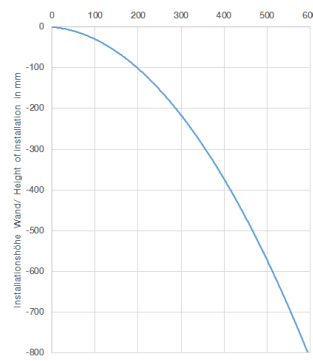

13 415 979

mm [inches]

Durchflussdiagramm

Wurfweitendiagramm

Zertifikate

WRAS_2306001.

13 415 979